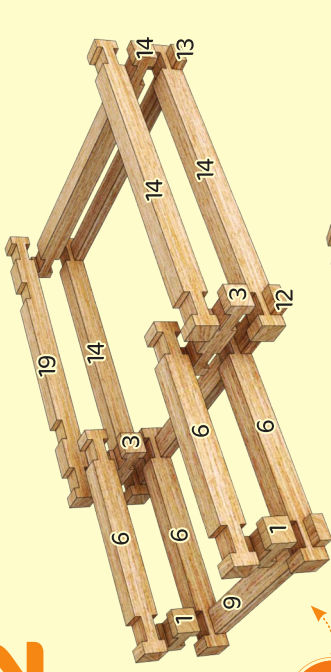

Vzrušujúca hračka
pre rodinu a priateľov!

Návod na zostavenie

4in1

Chata

Diely

206 dielov

Čísła dielov
vám pomôžu
pri zostavovaní!

Začnite od základne a postupne
ukladajte potrebné diely do seba,
úroveň po úrovni!

Číslo dielu Počet

Diely pred zostavením

navlhčíte, aby sa zabezpečila

dobrá priľnavosť.

model #1

Fáza **1**

3

2

Otočte domček podľa nás, aby ste videli, ako ho správne zostavíte aj z druhej strany.

model #2

Fáza **1**

3

2

5

Otočte domček podľa nás, aby
aby ste videli, ako ho správne
zostaviť aj z druhej strany.

7

9

7

8

model #3

5

6

7

8