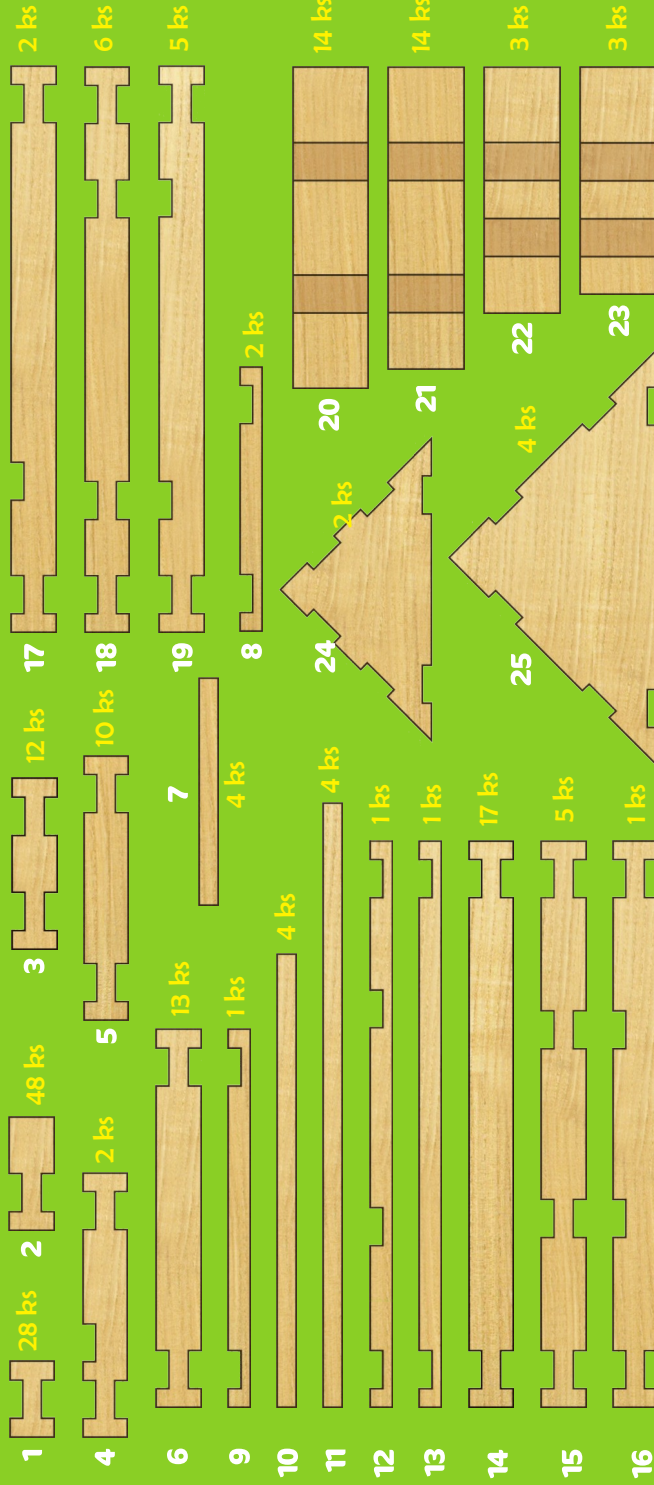

Vzrušujúca hračka
pre rodinu a priateľov!

Návod na zostavenie

4in1

Chata

Diely

206 dielov

Čísła dielov
vám pomôžu
pri zostavovaní!

Začnite od základne a postupne
ukladajte potrebné diely do seba,
úroveň po úrovni!

Číslo dielu Počet

Diely pred zostavením

navlhčíte, aby sa zabezpečila

dobrá priľnavosť.

model #1

Fáza **1**

3

2

Otočte domček podľa nás, aby ste videli, ako ho správne zostavíte aj z druhej strany.

model #2

Fáza **1**

3

2

5

Otočte domček podľa nás, aby
aby ste videli, ako ho správne
zostaviť aj z druhej strany.

7

9

7

8

model #3

5

6

7

8