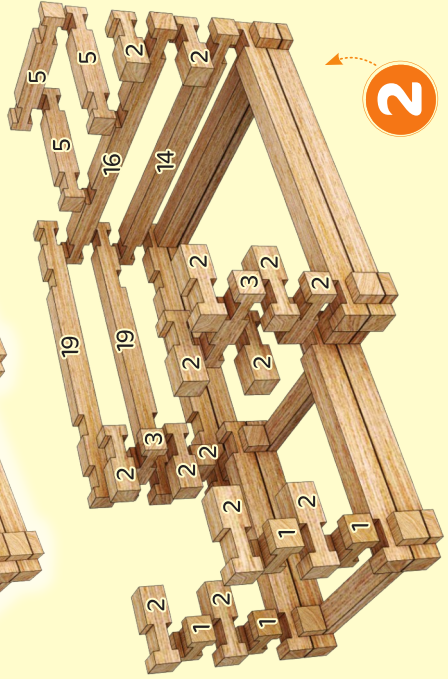

Vzrušujúca hračka
pre rodinu a priateľov!

Návod na zostavenie

4in1

Chata

Diely

206 dielov

Čísła dielov
vám pomôžu
pri zostavovaní!

Začnite od základne a postupne
ukladajte potrebné diely do seba,
úroveň po úrovni!

Číslo dielu Počet

Diely pred zostavením

navlhčíte, aby sa zabezpečila

dobrá priľnavosť.

model #1

Fáza **1**

3

2

Otočte domček podľa nás, aby ste videli, ako ho správne zostavíte aj z druhej strany.

model #2

Fáza **1**

3

2

5

Otočte domček podľa nás, aby
aby ste videli, ako ho správne
zostaviť aj z druhej strany.

7

9

7

8

model #3

5

6

7

8