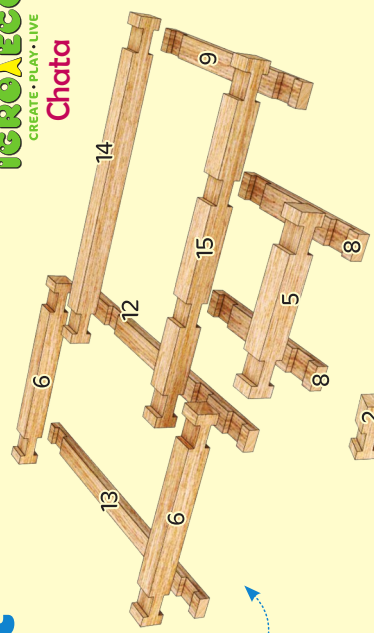

Vzrušujúca hračka
pre rodinu a priateľov!

Návod na zostavenie

4in1

Chata

Diely

206 dielov

Čísła dielov
vám pomôžu
pri zostavovaní!

Začnite od základne a postupne
ukladajte potrebné diely do seba,
úroveň po úrovni!

Číslo dielu Počet

Diely pred zostavením

navlhčíte, aby sa zabezpečila

dobrá priľnavosť.

model #1

Fáza **1**

3

2

Otočte domček podľa nás, aby ste videli, ako ho správne zostavíte aj z druhej strany.

model #2

Fáza **1**

3

2

5

Otočte domček podľa nás, aby
aby ste videli, ako ho správne
zostaviť aj z druhej strany.

7

9

7

8

model #3

5

6

7

8