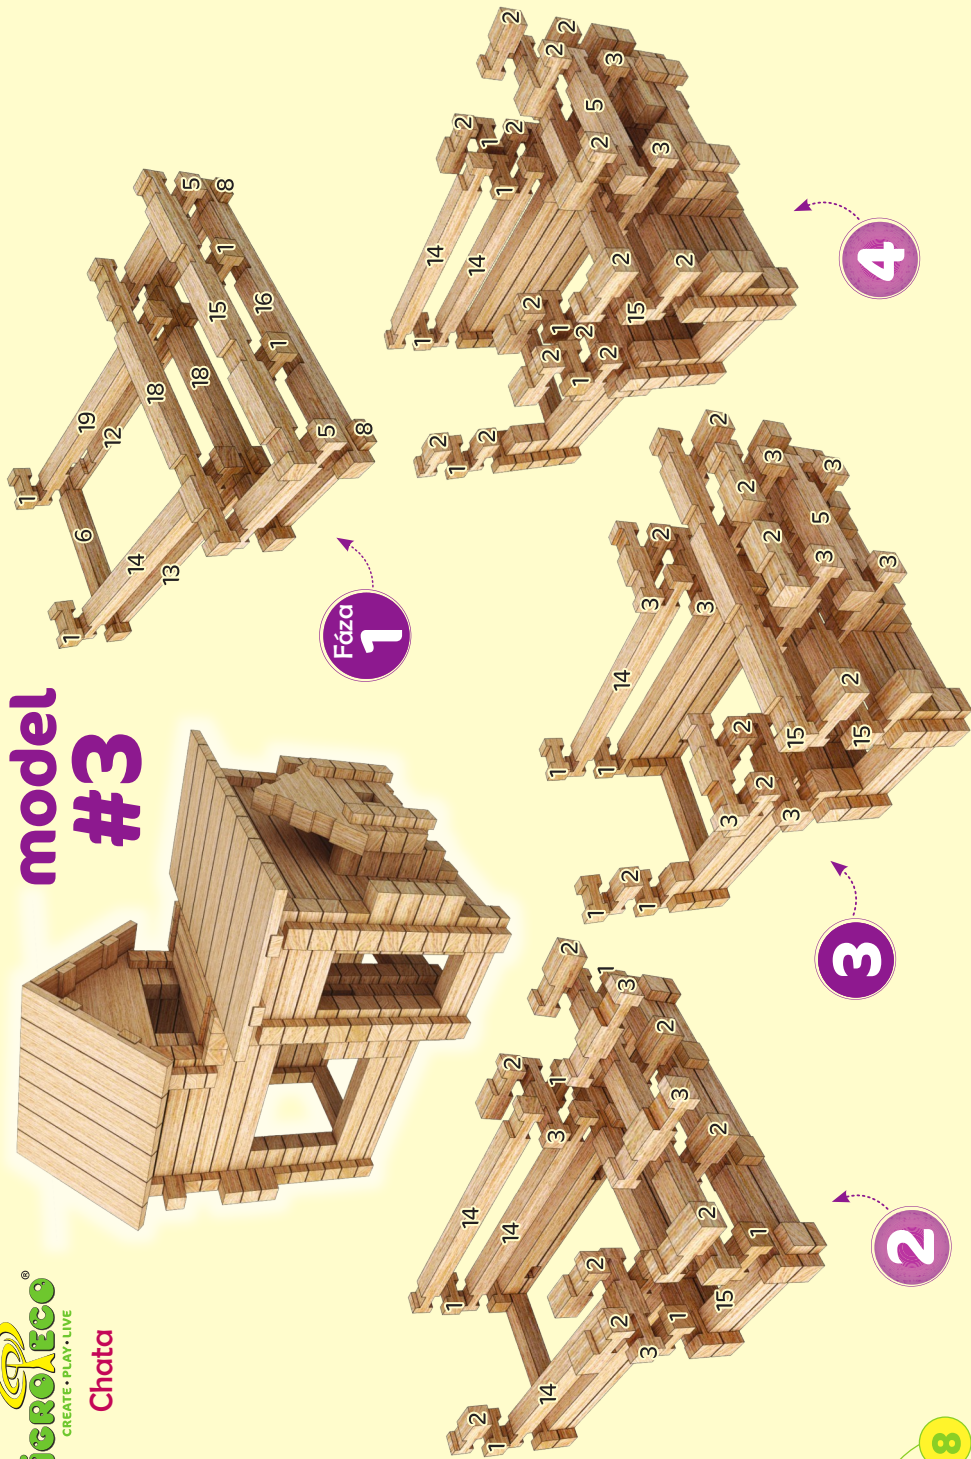

Vzrušujúca hračka
pre rodinu a priateľov!

Návod na zostavenie

4in1

Chata

Diely

206 dielov

Čísła dielov
vám pomôžu
pri zostavovaní!

Začnite od základne a postupne
ukladajte potrebné diely do seba,
úroveň po úrovni!

Otočte domček podľa nás, aby ste videli, ako ho správne zostavíte aj z druhej strany.

model #2

Fáza **1**

3

2

5

Otočte domček podľa nás, aby
aby ste videli, ako ho správne
zostaviť aj z druhej strany.

7

9

7

8

model #3

5

6

7

8

6

model #4

Fáza 1

2

3

Wow!
Si super architekt!

Ak chceš, môžeš si svoju najobľúbenejšiu chalúpku zlepiť a vyzdobit' farbami!