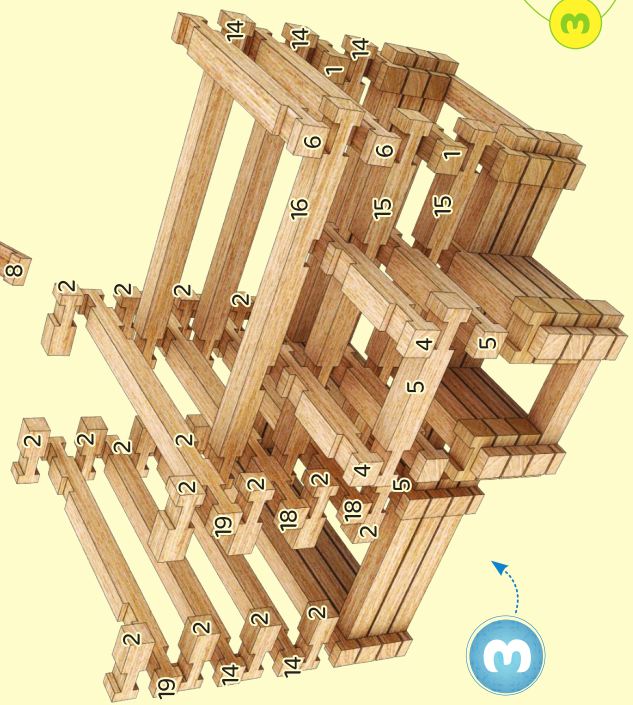

Vzrušujúca hračka
pre rodinu a priateľov!

Návod na zostavenie

4in1

Chata

Diely

206 dielov

Čísła dielov
vám pomôžu
pri zostavovaní!

Začnite od základne a postupne
ukladajte potrebné diely do seba,
úroveň po úrovni!

Číslo dielu Počet

Diely pred zostavením

navlhčíte, aby sa zabezpečila

dobrá priľnavosť.

model #1

Fáza **1**

3

2

Otočte domček podľa nás, aby ste videli, ako ho správne zostavíte aj z druhej strany.

model #2

Fáza **1**

3

2

5

Otočte domček podľa nás, aby
aby ste videli, ako ho správne
zostaviť aj z druhej strany.

7

9

7

8

model #3

5

6

7

8