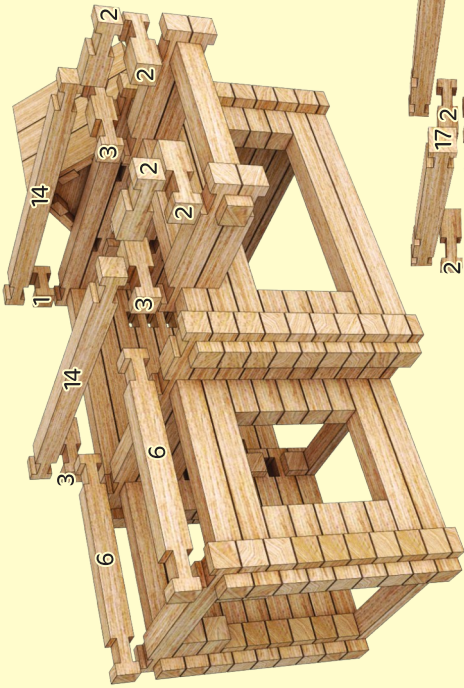

Vzrušujúca hračka
pre rodinu a priateľov!

Návod na zostavenie

4in1

Chata

Diely

206 dielov

Čísła dielov
vám pomôžu
pri zostavovaní!

Začnite od základne a postupne
ukladajte potrebné diely do seba,
úroveň po úrovni!

Otočte domček podľa nás, aby ste videli, ako ho správne zostavíte aj z druhej strany.

model #2

Fáza **1**

3

2

5

Otočte domček podľa nás, aby
aby ste videli, ako ho správne
zostaviť aj z druhej strany.

7

9

7

8

model #3

5

6

7

8