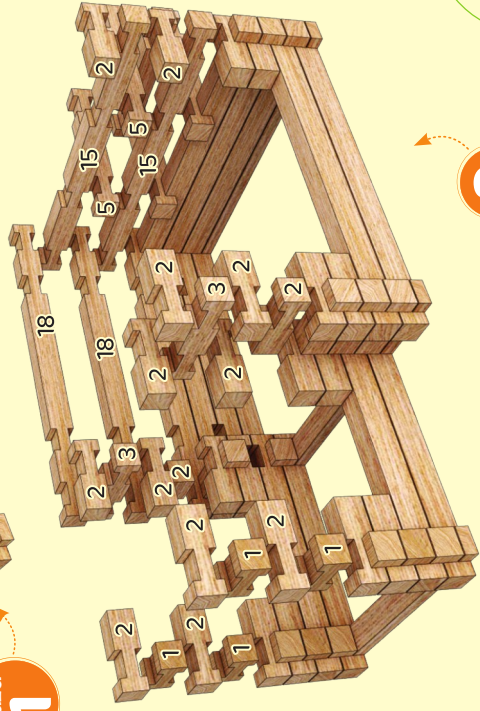

Vzrušujúca hračka
pre rodinu a priateľov!

Návod na zostavenie

4in1

Chata

Diely

206 dielov

Čísła dielov
vám pomôžu
pri zostavovaní!

Začnite od základne a postupne
ukladajte potrebné diely do seba,
úroveň po úrovni!

Číslo dielu Počet

Diely pred zostavením

navlhčíte, aby sa zabezpečila

dobrá priľnavosť.

model #1

Fáza **1**

3

2

Otočte domček podľa nás, aby ste videli, ako ho správne zostavíte aj z druhej strany.

model #2

Fáza **1**

3

2

5

Otočte domček podľa nás, aby
aby ste videli, ako ho správne
zostaviť aj z druhej strany.

7

9

7

8

model #3

5

6

7

8