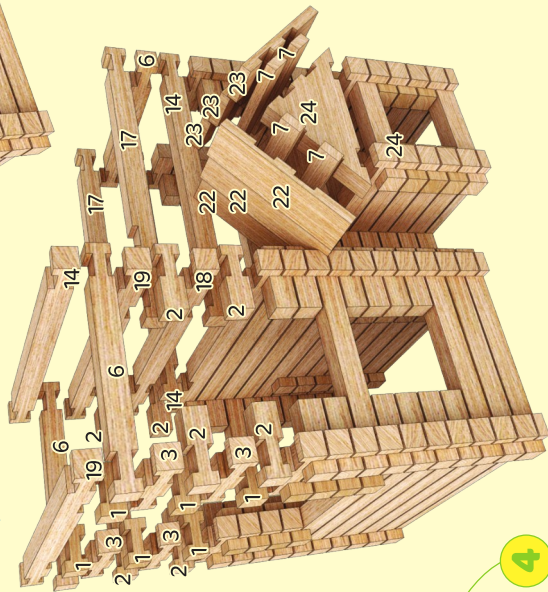

Vzrušujúca hračka
pre rodinu a priateľov!

Návod na zostavenie

4in1

Chata

Diely

206 dielov

Čísła dielov
vám pomôžu
pri zostavovaní!

Začnite od základne a postupne
ukladajte potrebné diely do seba,
úroveň po úrovni!

Číslo dielu Počet

Diely pred zostavením

navlhčíte, aby sa zabezpečila

dobrá priľnavosť.

model #1

Fáza **1**

3

2

Otočte domček podľa nás, aby ste videli, ako ho správne zostavíte aj z druhej strany.

model #2

Fáza **1**

3

2

5

Otočte domček podľa nás, aby
aby ste videli, ako ho správne
zostaviť aj z druhej strany.

7