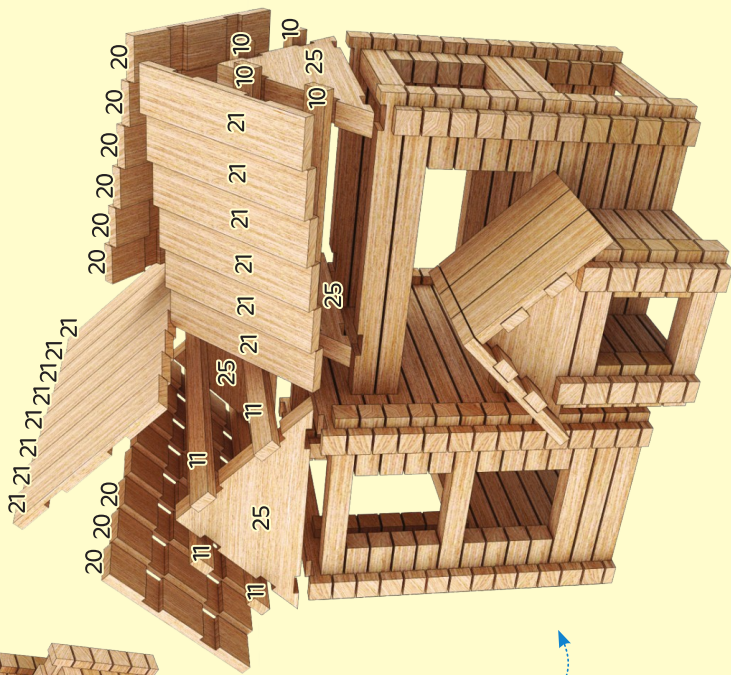

Vzrušujúca hračka
pre rodinu a priateľov!

Návod na zostavenie

4in1

Chata

Diely

206 dielov

Čísła dielov
vám pomôžu
pri zostavovaní!

Začnite od základne a postupne
ukladajte potrebné diely do seba,
úroveň po úrovni!

Číslo dielu Počet

Diely pred zostavením

navlhčíte, aby sa zabezpečila

dobrá priľnavosť.

model #1

Fáza **1**

3

2

Otočte domček podľa nás, aby ste videli, ako ho správne zostavíte aj z druhej strany.

model #2

Fáza **1**

3

2

5

Otočte domček podľa nás, aby
aby ste videli, ako ho správne
zostaviť aj z druhej strany.

7