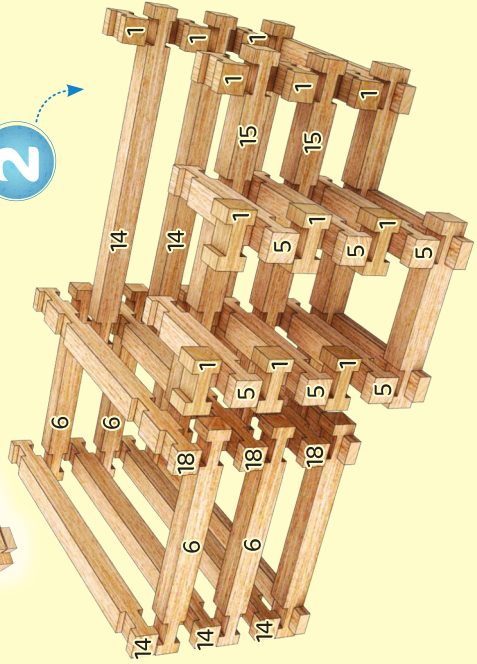

Vzrušujúca hračka
pre rodinu a priateľov!

Návod na zostavenie

4in1

Chata

Diely

206 dielov

Čísła dielov
vám pomôžu
pri zostavovaní!

Začnite od základne a postupne
ukladajte potrebné diely do seba,
úroveň po úrovni!

Číslo dielu Počet

Diely pred zostavením

navlhčíte, aby sa zabezpečila

dobrá priľnavosť.

model #1

Fáza **1**

3

2

Otočte domček podľa nás, aby ste videli, ako ho správne zostavíte aj z druhej strany.

model #2

Fáza **1**

3

2

5

Otočte domček podľa nás, aby
aby ste videli, ako ho správne
zostaviť aj z druhej strany.

7

9

7

8

model #3

5

6

7

8