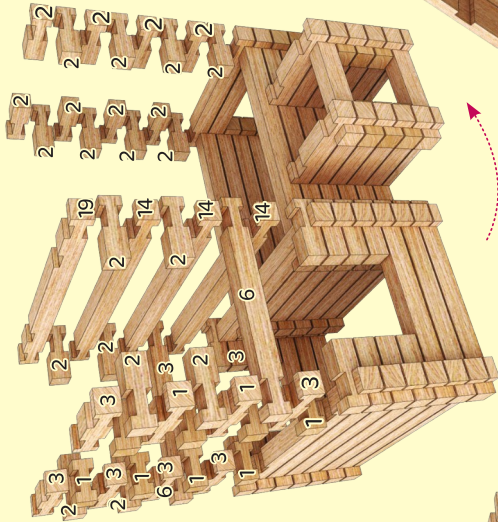

Vzrušujúca hračka
pre rodinu a priateľov!

Návod na zostavenie

4in1

Chata

Diely

206 dielov

Čísła dielov
vám pomôžu
pri zostavovaní!

Začnite od základne a postupne
ukladajte potrebné diely do seba,
úroveň po úrovni!

Číslo dielu Počet

Diely pred zostavením

navlhčíte, aby sa zabezpečila

dobrá priľnavosť.

model #1

Fáza **1**

3

2

Otočte domček podľa nás, aby ste videli, ako ho správne zostavíte aj z druhej strany.

model #2

Fáza **1**

3

2

5

Otočte domček podľa nás, aby
aby ste videli, ako ho správne
zostaviť aj z druhej strany.

7